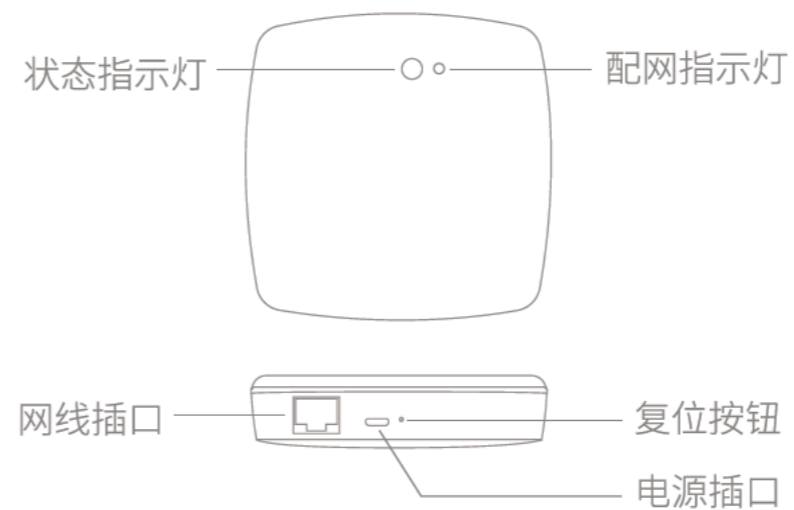

摄像机

烟雾报警

智能窗帘

智能网关

智能开关

唤醒灯

温湿度传感器

温湿度传感器

人体运动传感器

燃气泄漏报警

3.3 智慧中心—智能网关

智能网关是ZigBee设备的控制中心，用户可以通过添加ZigBee设备来设计、实现智能化应用场景。

无网络组网、局域网内控制：子设备与网关自组网快速调试，减少配网时间；设备入网成功后支持局域网内控制场景，更加稳定可靠的组网方式。

在WIFI断网的情况下，ZigBee设备通过智能网关局域网仍可正常使用。

3.4 智能电工系列

▶ 开启全屋智能第1步