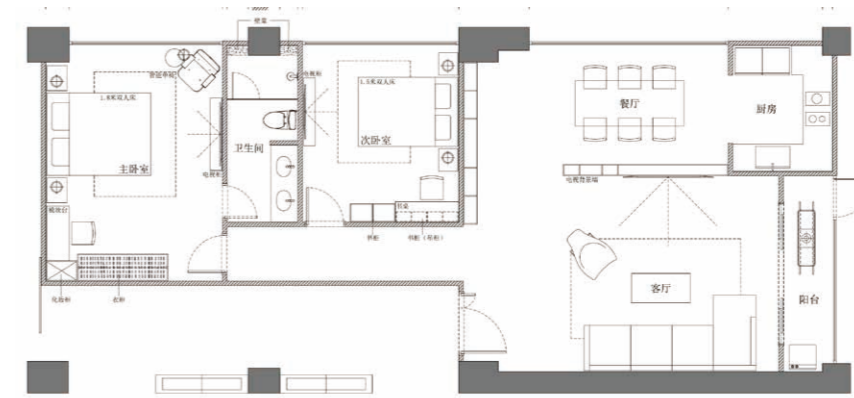

1.3 智能化产品配备示意图

次卧客卧

智能ZigBee网关 X1 只，智能床头柜 X 1只。
二路开关 X 1 只，主控主、辅助及氛围照明。
窗帘、纱帘智能窗帘电机及轨道各 1 只。
万能遥控器 X1 只。

餐厅位置

三路开关 X 只，主控主照明。

阳台位置

一路开关 X 只，主控主照明。

厨房位置