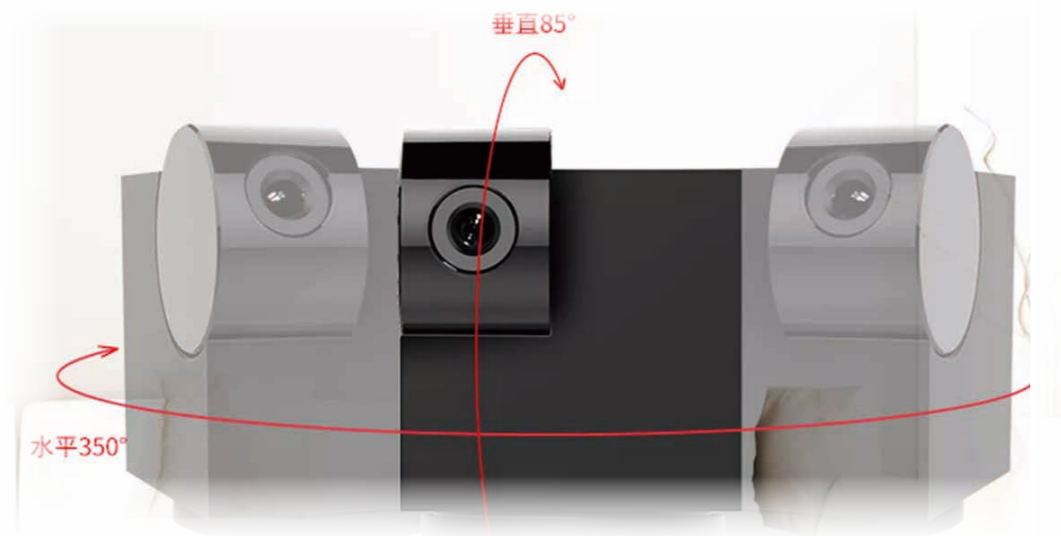

空气净化器

3.15 恩嘉安防系统

▶ 恩嘉家用门锁、安防产品推荐

- 随时随地守护家庭安全。
- 每时每刻记录精彩生活。

3.16 智能安防-云台摄像机

- APP、智能场景、自动化、场景面板等多个交互入口，让智能更贴近生活。
- 水平340°、向上80°、向下10°旋转，1080P高清云台。
- 移动侦测、红外夜视、手机实时监控、双向实时对讲、云存储、SD卡扩展等强大的安防功能守护你的家庭安全、记录生活中每一刻精彩时刻。
- 严苛、可靠的安全与合规体系保障您的数据与隐私安全。